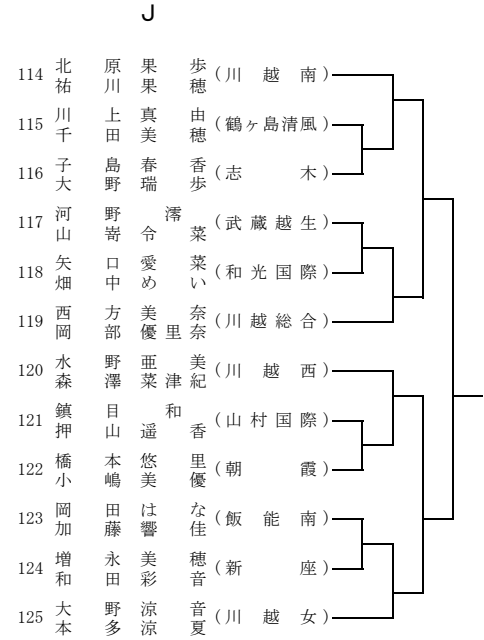

その2

橋本 佳歩・西城 二千華 (埼玉平成), 桑山 未来・持田 愛子 (埼玉平成), 神庭 萌乃・榎本 悠菜 (星野) 以上3ペアは最終選考会より出場

以上14ペアは二次(8/1)より出場