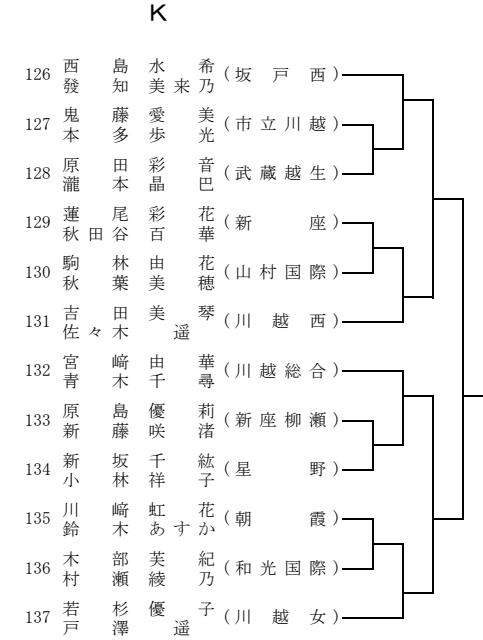

その2

橋本 佳歩・西城 二千華 (埼玉平成), 桑山 未来・持田 愛子 (埼玉平成), 神庭 萌乃・榎本 悠菜 (星野) 以上3ペアは最終選考会より出場

以上14ペアは二次(8/1)より出場