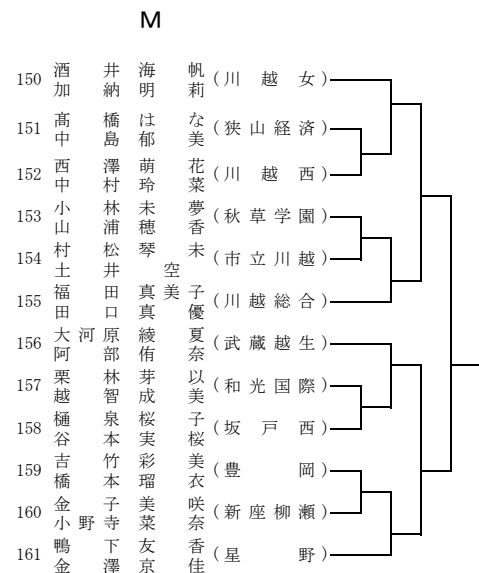

その2

橋本 佳歩・西城 二千華 (埼玉平成), 桑山 未来・持田 愛子 (埼玉平成), 神庭 萌乃・榎本 悠菜 (星野) 以上3ペアは最終選考会より出場

以上14ペアは二次(8/1)より出場