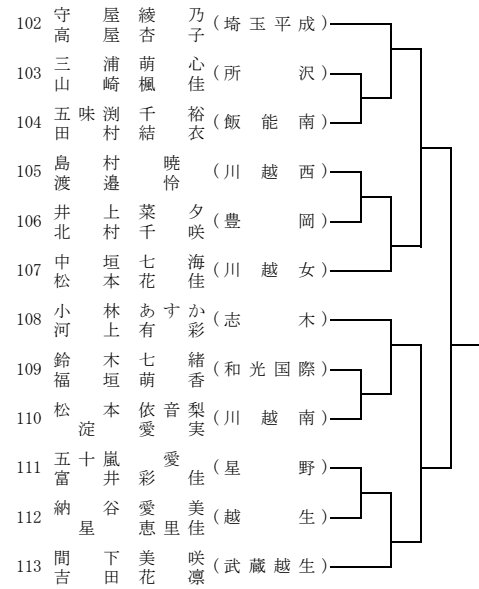

その2

橋本 佳歩・西城 二千華 (埼玉平成), 桑山 未来・持田 愛子 (埼玉平成), 神庭 萌乃・榎本 悠菜 (星野) 以上3ペアは最終選考会より出場

以上14ペアは二次(8/1)より出場