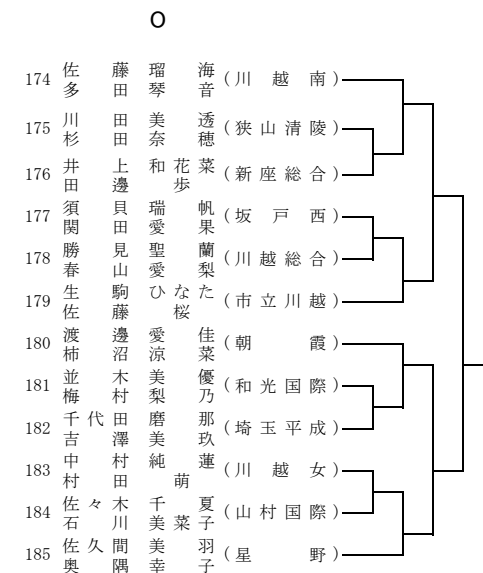

その2

橋本 佳歩・西城 二千華 (埼玉平成), 桑山 未来・持田 愛子 (埼玉平成), 神庭 萌乃・榎本 悠菜 (星野) 以上3ペアは最終選考会より出場

以上14ペアは二次(8/1)より出場