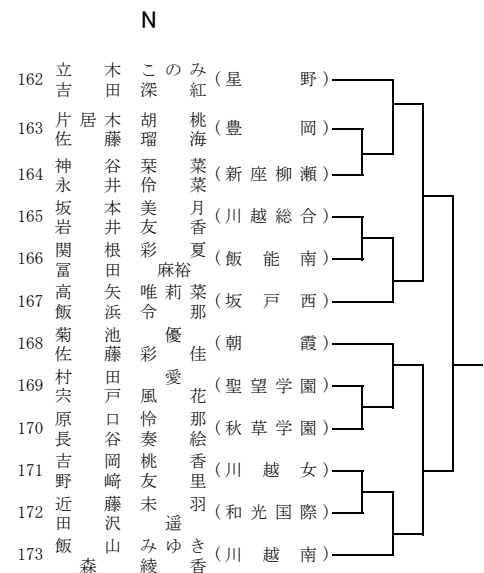

その2

橋本 佳歩・西城 二千華 (埼玉平成), 桑山 未来・持田 愛子 (埼玉平成), 神庭 萌乃・榎本 悠菜 (星野) 以上3ペアは最終選考会より出場

以上14ペアは二次(8/1)より出場