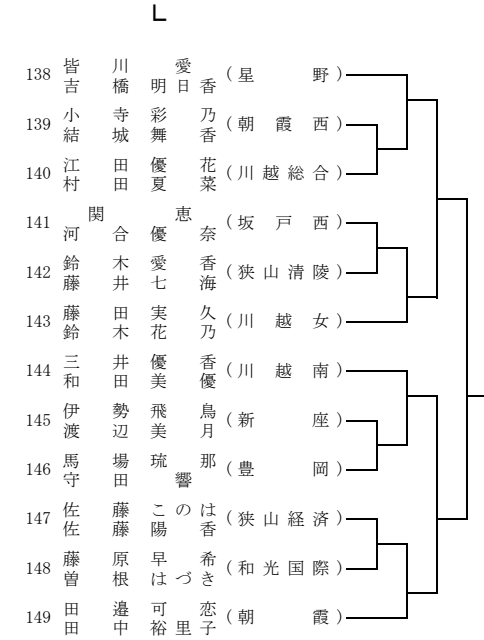

その2

橋本 佳歩・西城 二千華 (埼玉平成), 桑山 未来・持田 愛子 (埼玉平成), 神庭 萌乃・榎本 悠菜 (星野) 以上3ペアは最終選考会より出場

以上14ペアは二次(8/1)より出場